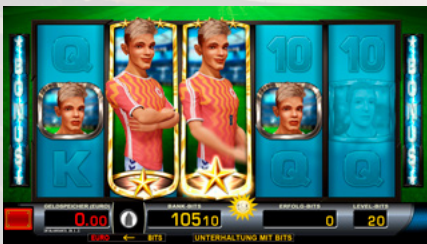

### BASISSPIEL

Top Four wird mit einem Level von fünf bis 200 auf 243 Erfolgslinien von links nach rechts gespielt.

### WILD-FEATURE

Die Spieler-Symbole erweitern sich bei Erfolg über die gesamte Walze. WILD ersetzt alle Symbole zum höchstmöglichen Erfolg.

adp MERKUR GmbH  
 Borsigstraße 22 | 32312 Lübbecke  
 info@merkur-spielewelt.de  
 www.merkur-spielewelt.de

**MERKUR**  
*Freude am Spiel*