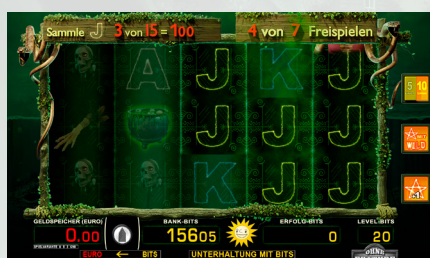

GREENFEAR

BASISSPIEL

Greenfear wird mit einem Level von fünf bis 200 auf fünf oder zehn Erfolgslinien von links nach rechts gespielt.

FREISPIELE

Der grüne Nebel startet das Sammelfeature: Werden mindestens sechs Sterne über den Walzen abgeworfen, wird die entsprechende Anzahl an Freispielen gegeben. In Freispielen ist die Hexe WILD.

Beginnend mit dem niedrigsten Symbol (J) sammelt man sogenannte Zählsymbole, bis die Freispielserie endet oder die angegebene Mindestzahl erreicht ist. In diesem Fall erhält man einen Direktbonus auf die Bank sowie sechs weitere Freispiele, in denen das nächsthöhere Zählsymbol aktiviert wird.