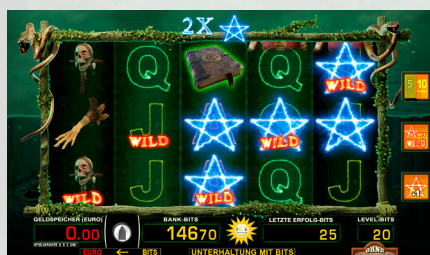

GREENFEAR

BASISSPIEL

Greenfear wird mit einem Level von fünf bis 200 auf fünf oder zehn Erfolgslinien von links nach rechts gespielt.

FREISPIELE

Der grüne Nebel startet das Sammelfeature: Werden mindestens sechs Sterne über den Walzen abgeworfen, wird die entsprechende Anzahl an Freispielen gegeben. In Freispielen ist die Hexe WILD.

Beginnend mit dem niedrigsten Symbol (J) sammelt man sogenannte Zählsymbole, bis die Freispielserie endet oder die angegebene Mindestzahl erreicht ist. In diesem Fall erhält man einen Direktbonus auf die Bank sowie sechs weitere Freispiele, in denen das nächsthöhere Zählsymbol aktiviert wird.